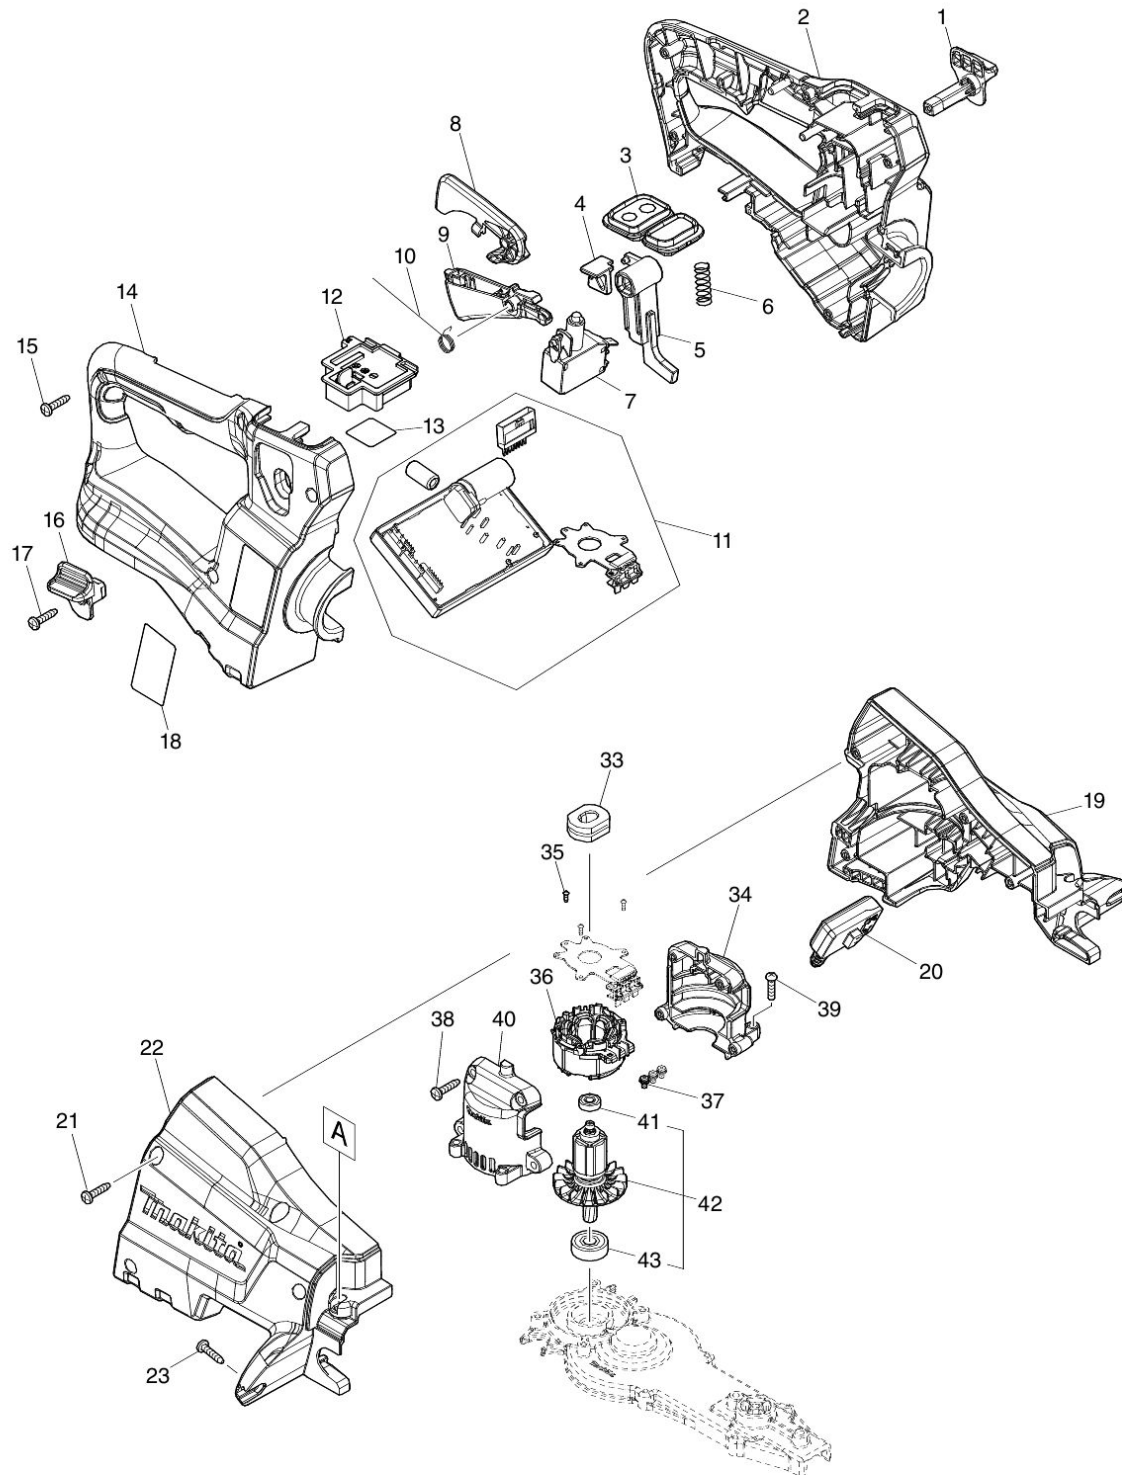

Nr.	Part nr.	Name
001	458406-0	Blokkeerhendel L DUH501
002	183J51-9	Handgreepset DUH 501
002C10	263005-3	Rubber Pen 6 AC320H P
003	140A04-7	Controler sub DUH501/601/751
003C10	806G56-1	Label Indicatie DUH501
003C20	817C42-3	Label schakel DUH501
004	458570-7	Schuifplaat DUH501
005	458405-2	Blokkeerarm DUH501
006	234204-4	Drukveer 8 Ht2350D
007	650781-2	Schakelaar C3 Jw-6B-P Uc353D
008	458403-6	Deblokkeer handel DUH501
009	458404-4	Schakelaarhandel R DUH501
010	232454-5	Torsieveer 10 DUH501
011	620K06-4	Controller DUH501 P
012	644809-6	Aansluitunit Djr186 A
013	855G30-6	Label serienr DUH502
014	183J51-9	Handgreepset DUH 501
014C10	263005-3	Rubber Pen 6 AC320H P
015	266326-2	Tap Schroef 4X18mm P
015-1	265B67-9	Tapschr 4x18mm DGA520 A
016	458407-8	Blokkeerhendel R DUH501
017	266326-2	Tap Schroef 4X18mm P
017-1	265B67-9	Tapschr 4x18mm DGA520 A
018	855G24-1	Naamplaat DUH502
019	183K21-4	Behuizing DUH501
019C10	252143-6	Moer M5X8 DUH501
019C20	424344-8	Stootbuffer Ms246.4
020	651083-9	Schakelaar C3Xa-1Pspm Dsp600
021	266326-2	Tap Schroef 4X18mm P
021-1	265B67-9	Tapschr 4x18mm DGA520 A
022	183K21-4	Behuizing DUH501
022C10	252143-6	Moer M5X8 DUH501
022C20	424344-8	Stootbuffer Ms246.4
023	266326-2	Tap Schroef 4X18mm P
023-1	265B67-9	Tapschr 4x18mm DGA520 A
024	265182-7	Schroef 5X25 DUH501 P
025	458399-1	Beschermerkap DUH501
026	458400-2	Handgreep DUH501/601/751
027	251476-6	Inbusbout M5X35Mm P
027-1	265D13-4	Inbusbout M5X35Mm A
028	253416-0	Komring 10 DUH501
029	257678-2	Bus 6 DUH501
030	422260-8	Rubber bus 8 DUH501
031	233222-9	Drukveer 5 DUH501
032	458402-8	Schakelaarhandel F DUH501
033	422261-6	Rubber bus DUH501